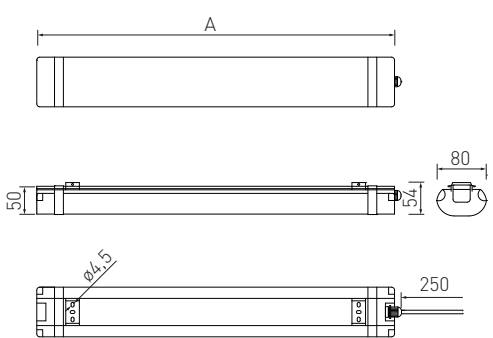

PL Oprawa LED hermetyczna / EN Airtight LED fitting / DE Hermetische LED-Leuchte / RU Герметичный светодиодный светильник / CS Hermetické LED svítidlo / SK Hermetické LED svietidlo / HU Hermetikus LED lámpatest / HR LED hermetičko rasvjetno tijelo / FR Luminaire LED hermétique / ES Luminaria LED hermética / IT Portalampada a LED impermeabile / RO Corp de iluminat LED ermetic / LT Hermetiškas LED šviestuvus / LV Hermētisks LED gaismeklis / ET Hermeetiline LED valgusti / PT Luminária LED hermética / BY Герметычны святлодыёдны свяцільнік / UA Герметичний світлодіодний світильник / BG Херметично LED осветително тяло / SL Hermetična LED-svetilka / BA LED hermetičko rasvjetno tijelo / ME LED hermetičko rasvjetno tijelo / SR LED херметичко расветно тело / MK Херметичка LED светилка / MD Corp de iluminat LED ermetic / AM Հերմետիկ լուսարդիոդային լուսատու / AZ Nava keçirməyəm LED lampası / KA ჰერმეტიკული LED საბათი გარნიტური / KK Аға өткізбейтін жарықдиод фитингігі / KY Аба өткөрбөгөн жарык диоддуу жарыктандыруучу шайман / TG Тиргаки герметикии LED / TK Howa diwary LED sazlayjysy / UZ Havo o'tkazmaydigan LED fittingi

GT-OMN060-18

GT-OMN120-36

GT-OMN150-45

GT-OMN060-18	18 W	0,34 kg	1600 lm	biaty, white, белый, bílá, fehér	5902801128257
GT-OMN120-36	36 W	0,64 kg	3200 lm		5902801128486
GT-OMN150-45	45 W	0,84 kg	4000 lm		5902801128660